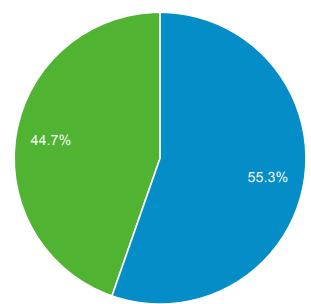

Audience Overview

All Users
100.00% Sessions

Dec 1, 2017 - Dec 31, 2017

Overview

Sessions 30,549	Users 19,497	Pageviews 122,244
Pages / Session 4.00	Avg. Session Duration 00:03:57	Bounce Rate 29.08%
% New Sessions 55.28%		

■ New Visitor ■ Returning Visitor

Language	Sessions	% Sessions
1. en-us	29,424	96.32%
2. c	319	1.04%
3. es-419	121	0.40%
4. en-ca	88	0.29%
5. es-xl	86	0.28%
6. ko	83	0.27%
7. en-gb	79	0.26%
8. es-us	77	0.25%
9. es	63	0.21%
10. en	24	0.08%