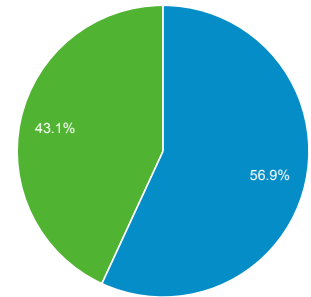

Audience Overview

All Users
100.00% Sessions

Jun 1, 2017 - Jun 30, 2017

Overview

Sessions
31,142

Users
20,346

Pageviews
117,964

Pages / Session
3.79

Avg. Session Duration
00:03:32

Bounce Rate
40.81%

% New Sessions
56.82%

■ New Visitor ■ Returning Visitor

Language	Sessions	% Sessions
1. en-us	30,151	96.82%
2. es-419	185	0.59%
3. es-us	127	0.41%
4. ko	100	0.32%
5. en	89	0.29%
6. es-xl	85	0.27%
7. en-gb	78	0.25%
8. zh-cn	67	0.22%
9. (not set)	55	0.18%
10. es	32	0.10%